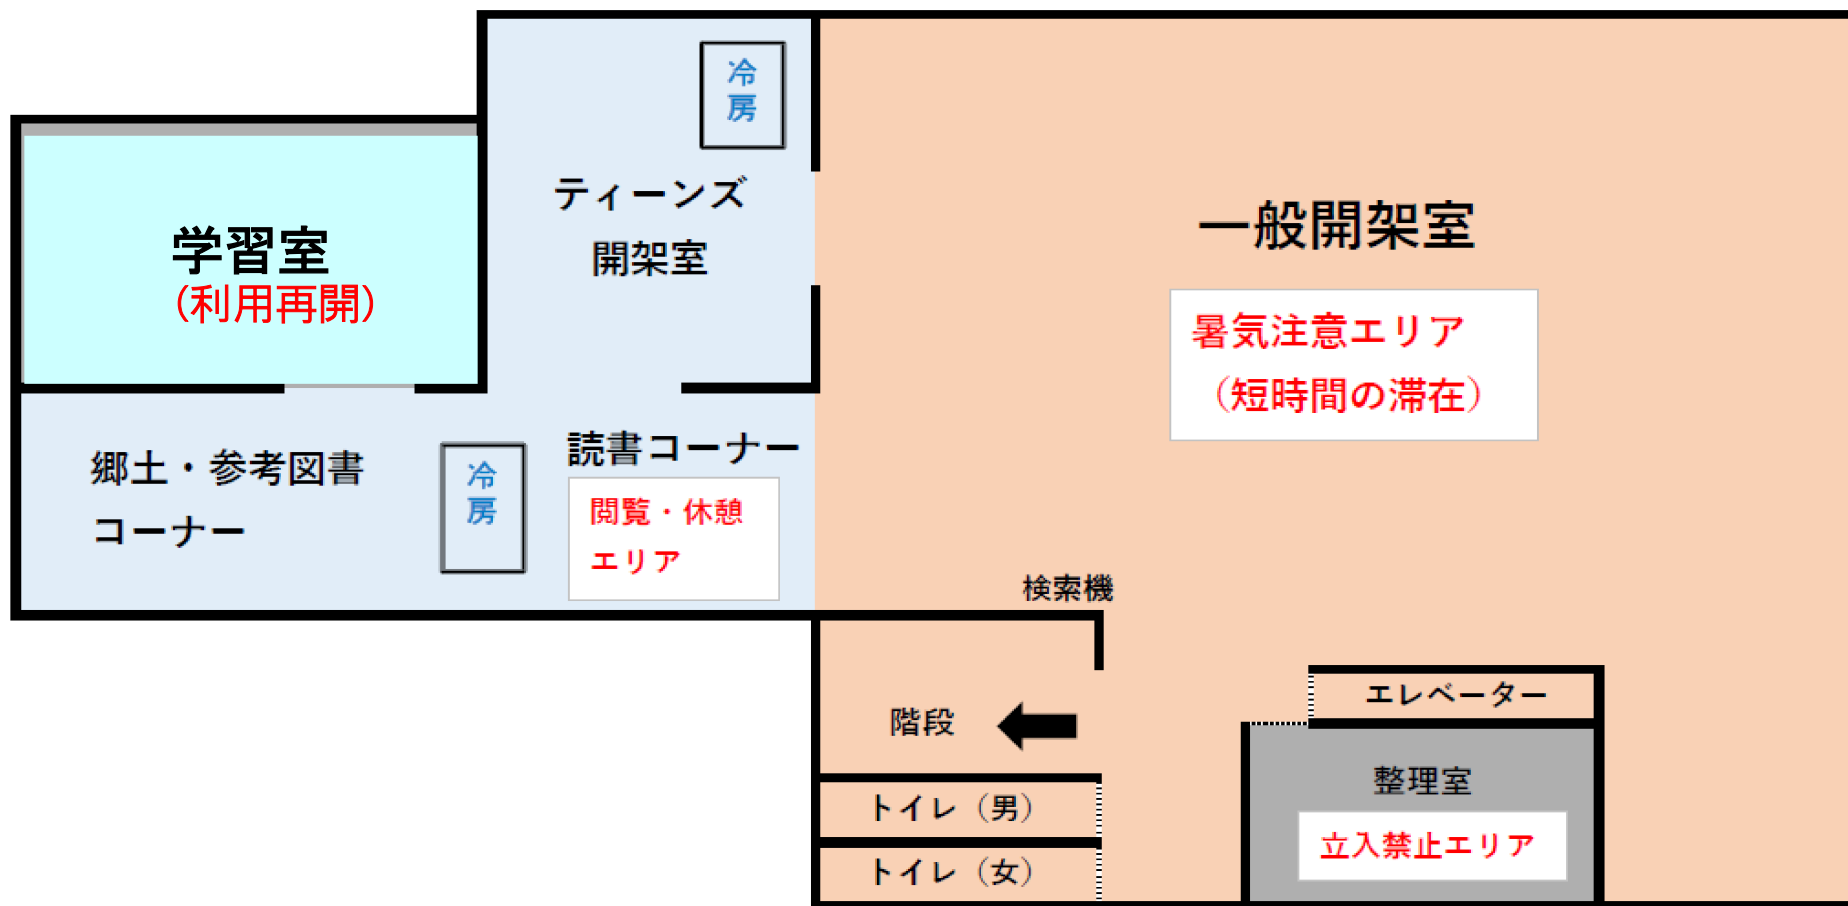

2階

エリア変更後 館内マップ

8月26日(金)より

暑気注意エリア  
(短時間の滞在)

立入禁止エリア

冷房稼働エリア (閲覧・休憩エリアあり)

※気温上昇により、室温が上がる場合がありますので、体調に十分ご留意の上、ご利用下さい。